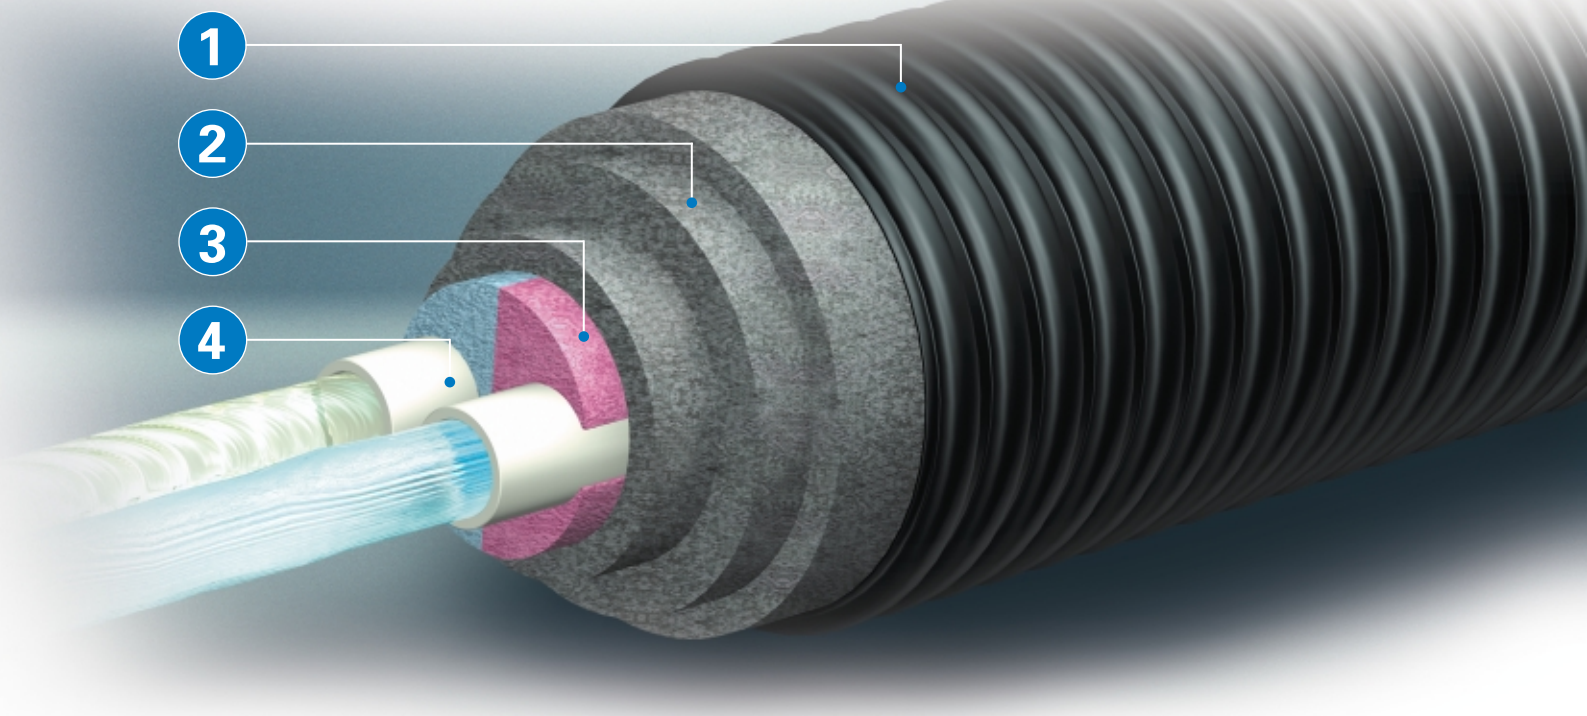

Ecoflex Thermo

Praktické, dokonalé a všestranné pro zásobování topnou vodou.

Ideální řešení pro rozvod topné vody v místních sítích zásobování teplem nebo pro napojení komplexů budov a jednotlivých domů. Varianta Thermo Twin navíc kombinuje přítokové a zpětné potrubí do jednoho flexibilního potrubního systému.

20 °C

16 bar

Ø 25–110 mm

Také vhodné pro:
Odpadní vody a chemikálie

Volitelně:
Na přání s kabelem ochrany proti zamrznutí
(viz vyobrazení)

Vysoce flexibilní a přesto nesmírně stabilní: Konstrukce potrubí Ecoflex.

1. Ochranná trubka: rázuvzdorná, s dlouhodobou životností a flexibilní díky geometrii potrubí Ecoflex.
2. Izolace z PE-X pěny: nejlepší izolační vlastnosti, odolná proti vlhku a trvale vysoce flexibilní.
3. Dog-Bone účinně zabraňuje záměně přítokového a zpětného potrubí.
4. Trubka média: tepelně stálá, odolná proti inkrustacím a dlouhodobě spolehlivá proti tvorbě trhlin působených pnutí.

Praktický a spolehlivý – systém příslušenství Ecoflex.

- Rozsáhlý sortiment fitinků pro jakýkoli přípoj
- Izolační sady pro rohové, podélné a T-spoje
- Různé tlakotěsné průchodky zdívem
- Volitelné topné pásy nebo kabely pro ochranu proti zamrznání
- Připojovací šachty pro potrubní spoje