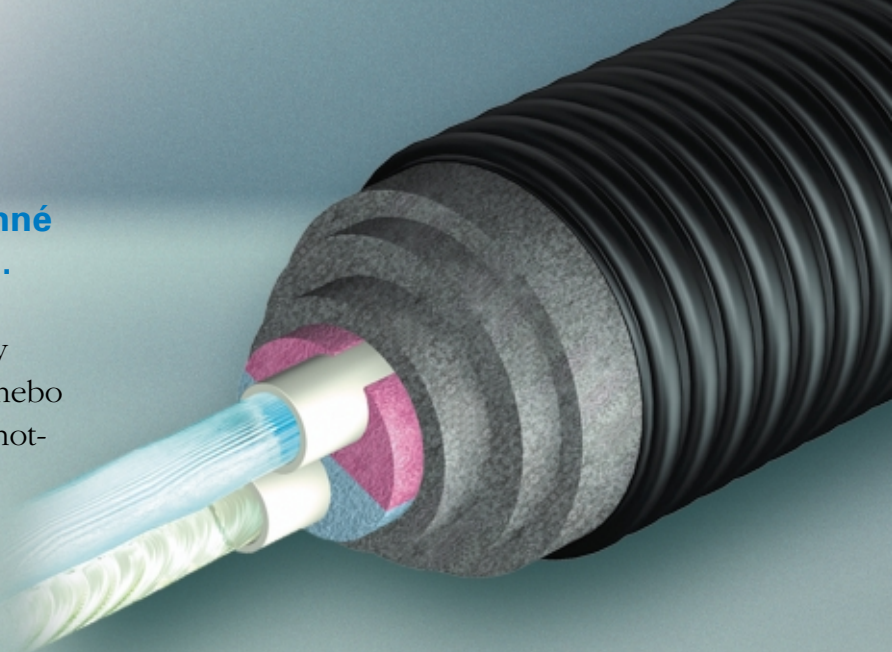

Ecoflex Thermo

Praktické, dokonalé a všestranné pro zásobování topnou vodou.

Ideální řešení pro rozvod topné vody v místních sítích zásobování teplem nebo pro napojení komplexů budov a jednotlivých domů. Varianta Thermo Twin navíc kombinuje přítokové a zpětné potrubí do jednoho flexibilního potrubního systému.

95 °C

6 bar

Ø 25–110* mm

Thermo Single

Standardní řešení pro rozvod topné vody v místních sítích zásobování teplem a při napojování budov.

Thermo Mini

Specialista pro malá řešení v privátní oblasti. Lze pokládat i do volných trubek.

Thermo Twin

Kombinovaný přítok a zpětný tok včetně tzv. Dog-Bone jako ochrany proti záměnam při montáži.

Také vhodné pro:

Odpadní vody a chemikálie

Volitelně:

Na přání s topným kabelem (Thermo Single a Mini)

* Thermo Mini: 25–32 mm; Thermo Twin: 25–63 mm; Thermo Single: 25–110 mm

Ecoflex Aqua

Váš flexibilní specialista pro teplou pitnou vodu.

Neporazitelný, jestliže se jedná o rychlou, spolehlivou a tím zvláště hospodárnou instalaci zásobování teplou vodou. V provedení Twin Vám dodáme řešení s integrovaným cirkulačním potrubím.