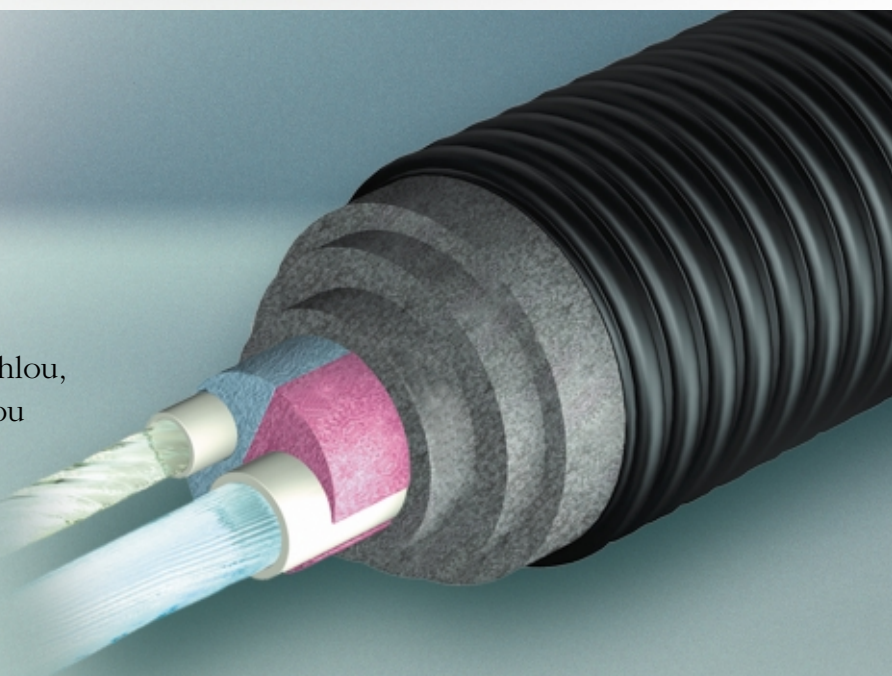

Ecoflex Thermo

Praktické, dokonalé a všestranné pro zásobování topnou vodou.

Ideální řešení pro rozvod topné vody v místních sítích zásobování teplem nebo pro napojení komplexů budov a jednotlivých domů. Varianta Thermo Twin navíc kombinuje přítokové a zpětné potrubí do jednoho flexibilního potrubního systému.

Thermo Twin

Kombinovaný přítok a zpětný tok včetně tzv. Dog-Bone jako ochrany proti záměnam při montáži.

Také vhodné pro:

Odpadní vody a chemikálie

Volitelně:

Na přání s topným kabelem (Thermo Single a Mini)

* Thermo Mini: 25–32 mm; Thermo Twin: 25–63 mm; Thermo Single: 25–110 mm

Ecoflex Aqua

Váš flexibilní specialista pro teplou pitnou vodu.

Neporazitelný, jestliže se jedná o rychlou, spolehlivou a tím zvláště hospodárnou instalaci zásobování teplou vodou. V provedení Twin Vám dodáme řešení s integrovaným cirkulačním potrubím.